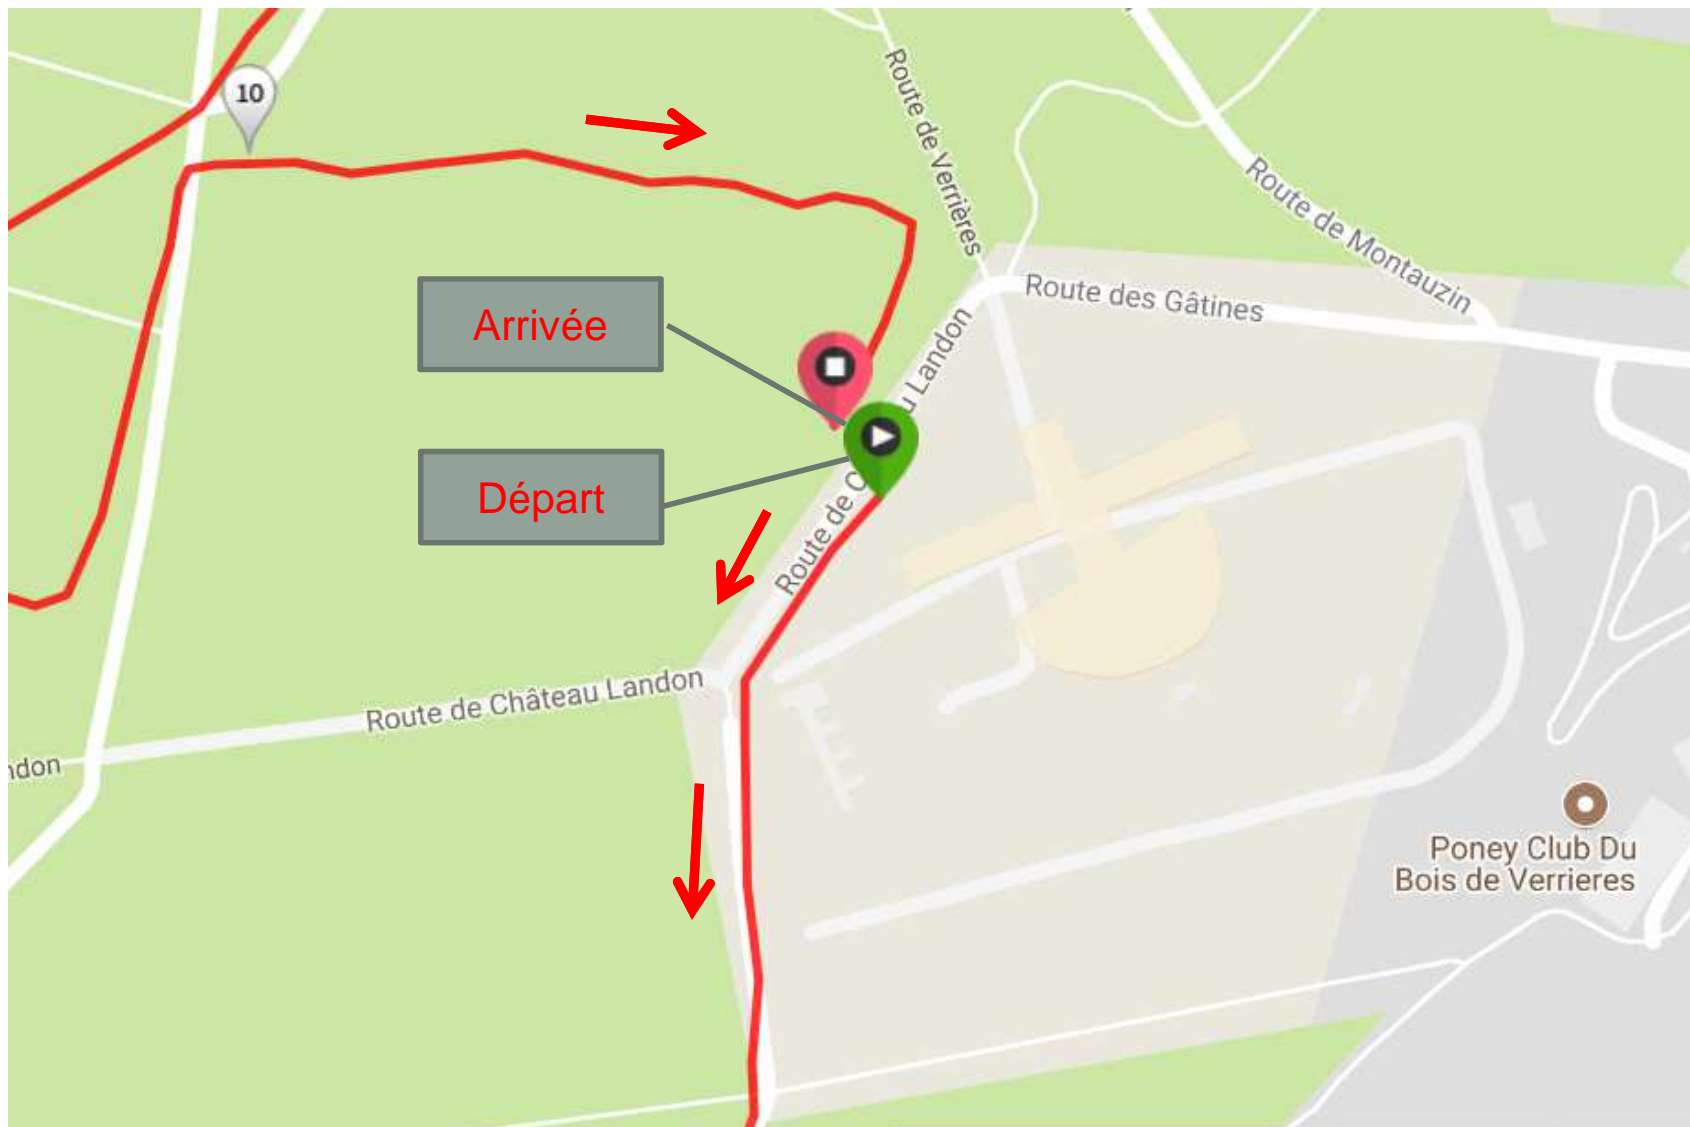

PARCOURS COURSES NATURE

LA BUISSONNIERE 2018

COURSE 10 KMS

LA BUISSONNIERE

10 KMS – Parcours GLOBAL

10 KMS – AIRE DE DEPART / ARRIVEE

10 KMS – TRONÇON DEPART AU KM 1

10 KMS – TRONÇON DU KM 1 AU KM 3

10 KMS – TRONÇON DU KM 3 AU KM 4

10 KMS – TRONÇON DU KM 4 AU KM 7

10 KMS – TRONÇON DU KM 7 A L'ARRIVEE

10 KMS – 140 M D+

PARCOURS COURSES NATURE

LA BUISSONNIERE 2018

COURSE 10 KMS

LA BUISSONNIERE

10 KMS – Parcours GLOBAL

10 KMS – AIRE DE DEPART / ARRIVEE

10 KMS – TRONÇON DEPART AU KM 1

10 KMS – TRONÇON DU KM 1 AU KM 3

10 KMS – TRONÇON DU KM 3 AU KM 4

10 KMS – TRONÇON DU KM 4 AU KM 7

10 KMS – TRONÇON DU KM 7 A L'ARRIVEE