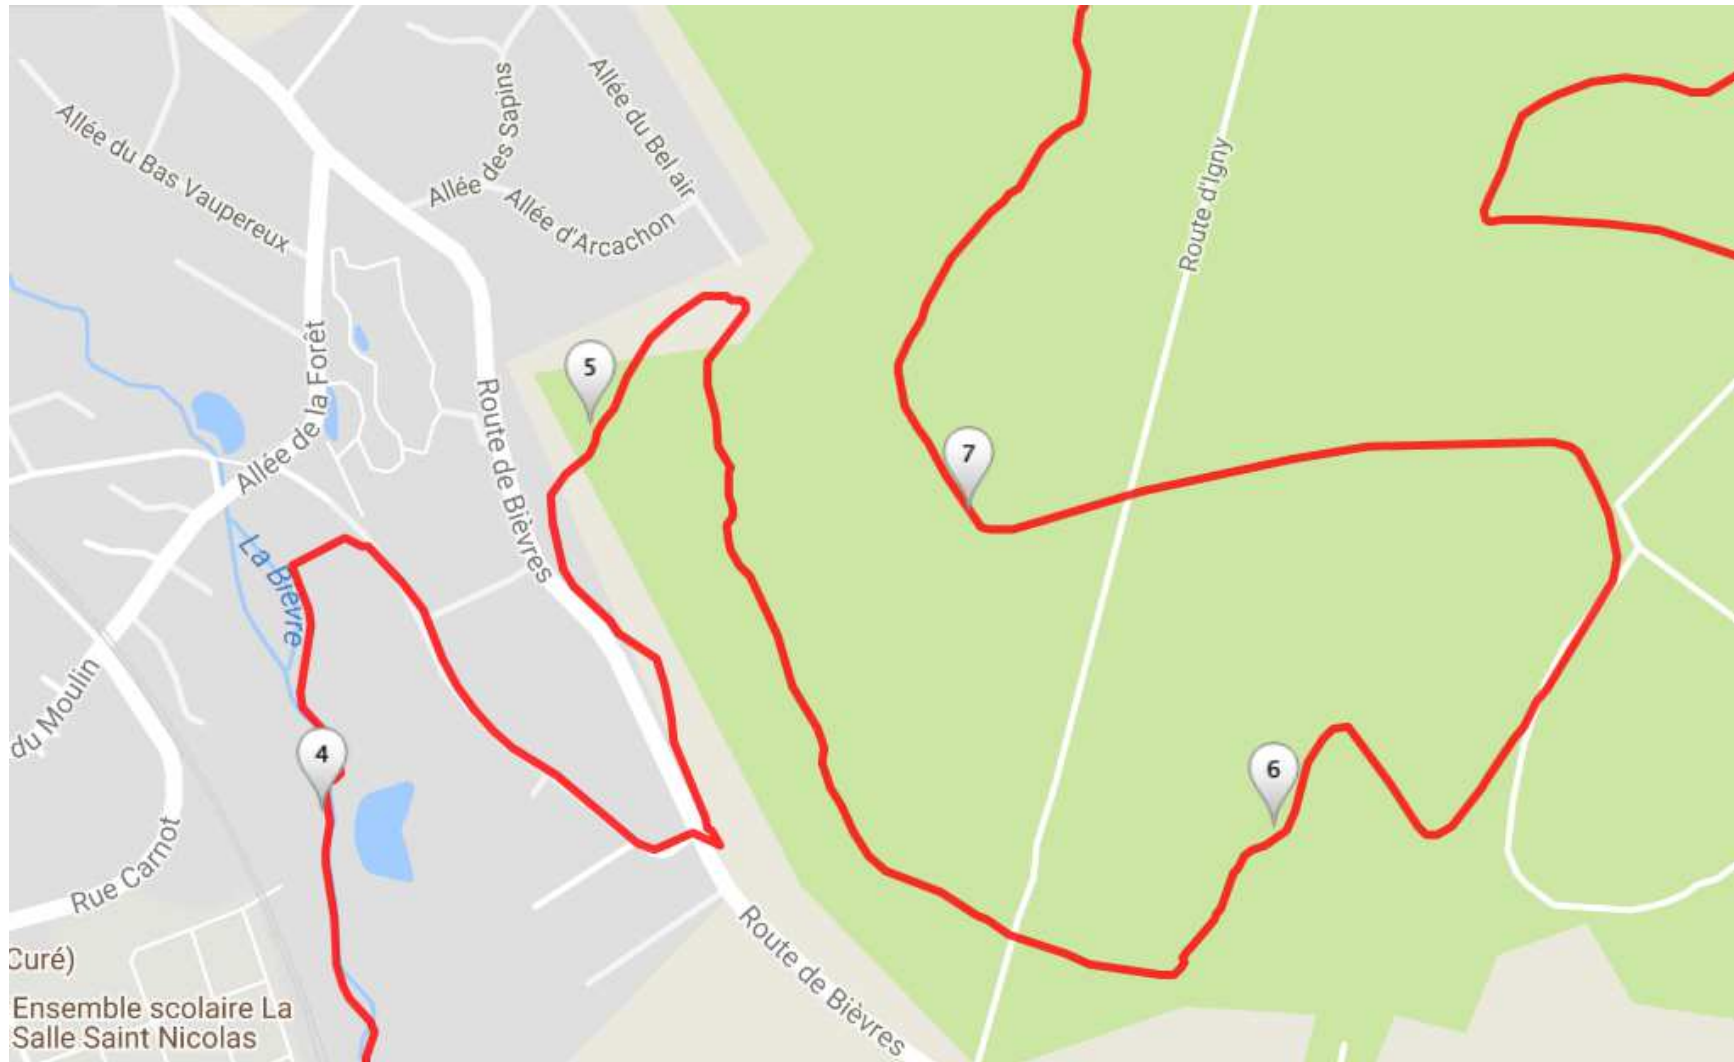

PARCOURS COURSES NATURE

LA BUISSONNIERE 2018

COURSE 10 KMS

LA BUISSONNIERE

10 KMS – Parcours GLOBAL

10 KMS – AIRE DE DEPART / ARRIVEE

10 KMS – TRONÇON DEPART AU KM 1

10 KMS – TRONÇON DU KM 1 AU KM 3

10 KMS – TRONÇON DU KM 3 AU KM 4

10 KMS – TRONÇON DU KM 4 AU KM 7

10 KMS – TRONÇON DU KM 7 A L'ARRIVEE

10 KMS – 140 M D+

PARCOURS COURSES NATURE

LA BUISSONNIERE 2018

COURSE 10 KMS

LA BUISSONNIERE

10 KMS – Parcours GLOBAL

10 KMS – AIRE DE DEPART / ARRIVEE

10 KMS – TRONÇON DEPART AU KM 1

10 KMS – TRONÇON DU KM 1 AU KM 3

10 KMS – TRONÇON DU KM 3 AU KM 4

10 KMS – TRONÇON DU KM 4 AU KM 7

10 KMS – TRONÇON DU KM 7 A L'ARRIVEE