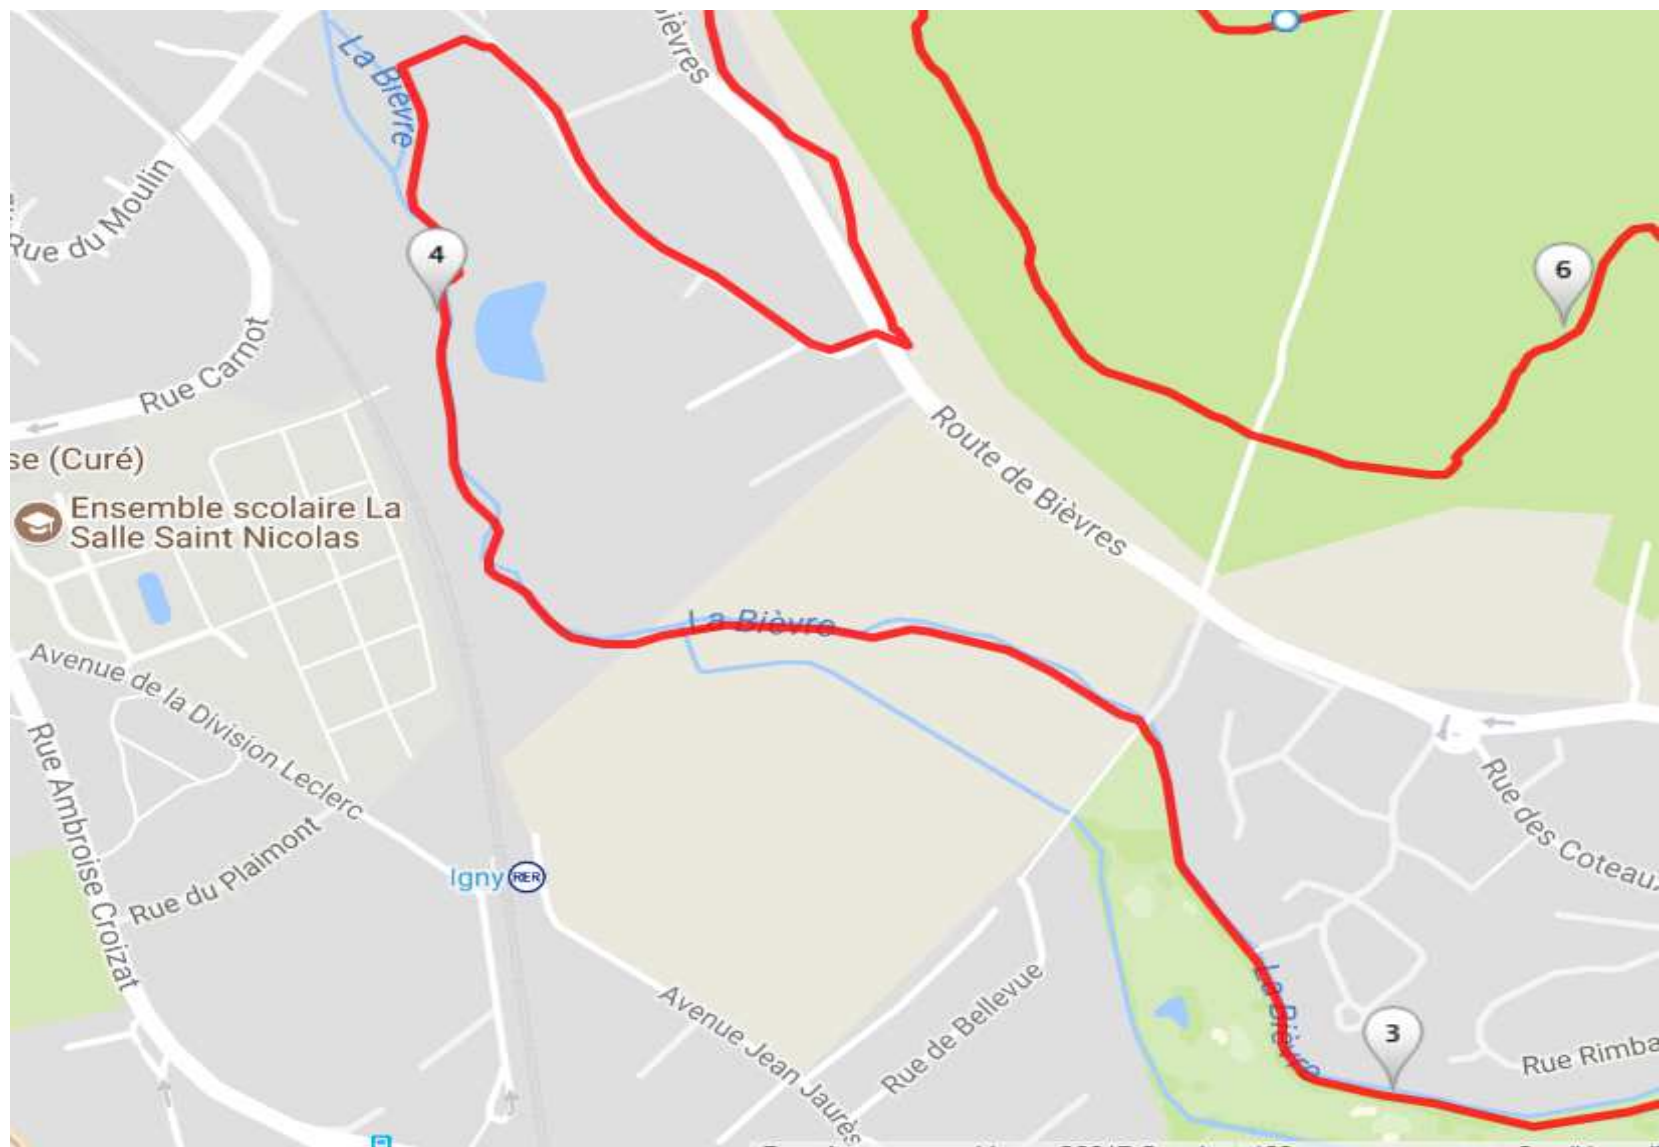

PARCOURS COURSES NATURE

LA BUISSONNIERE 2018

COURSE 10 KMS

LA BUISSONNIERE

10 KMS – Parcours GLOBAL

10 KMS – AIRE DE DEPART / ARRIVEE

10 KMS – TRONÇON DEPART AU KM 1

10 KMS – TRONÇON DU KM 1 AU KM 3

10 KMS – TRONÇON DU KM 3 AU KM 4

10 KMS – TRONÇON DU KM 4 AU KM 7

10 KMS – TRONÇON DU KM 7 A L'ARRIVEE

10 KMS – 140 M D+

PARCOURS COURSES NATURE

LA BUISSONNIERE 2018

COURSE 10 KMS

LA BUISSONNIERE

10 KMS – Parcours GLOBAL

10 KMS – AIRE DE DEPART / ARRIVEE

10 KMS – TRONÇON DEPART AU KM 1

10 KMS – TRONÇON DU KM 1 AU KM 3

10 KMS – TRONÇON DU KM 3 AU KM 4

10 KMS – TRONÇON DU KM 4 AU KM 7

10 KMS – TRONÇON DU KM 7 A L'ARRIVEE