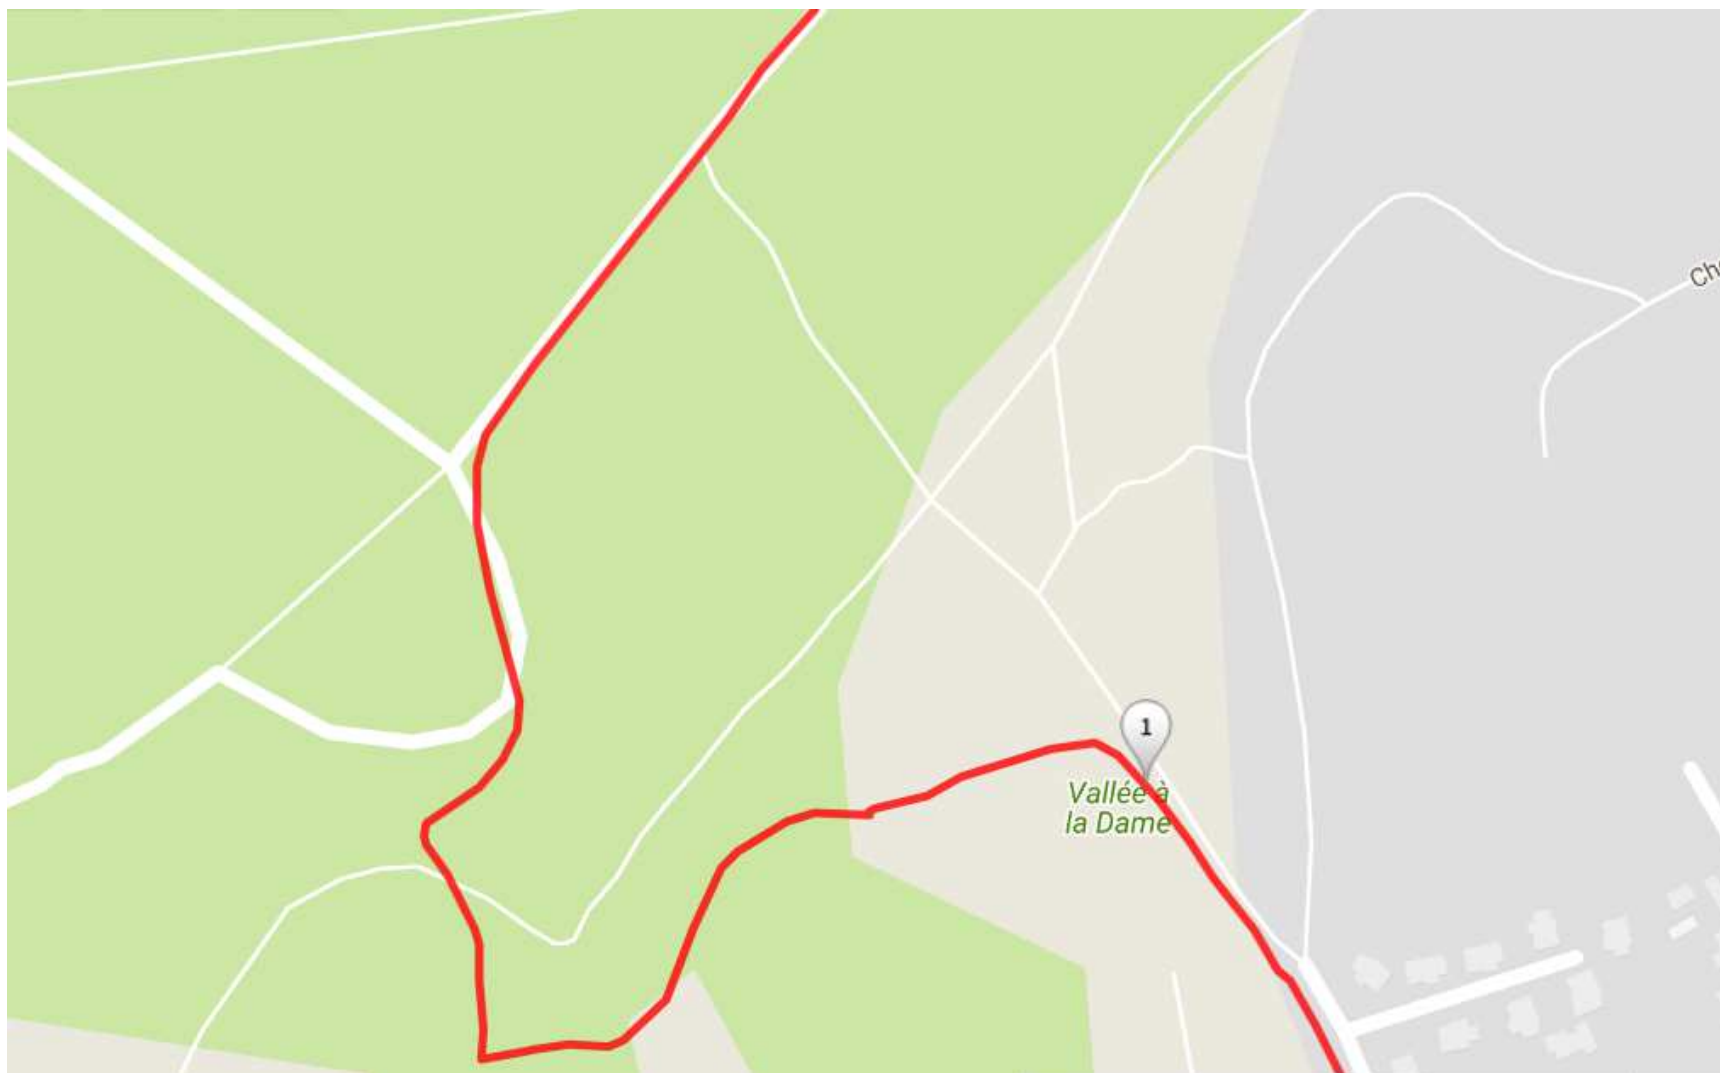

PARCOURS COURSES NATURE

LA BUISSONNIERE 2018

COURSE 10 KMS

LA BUISSONNIERE

10 KMS – Parcours GLOBAL

10 KMS – AIRE DE DEPART / ARRIVEE

10 KMS – TRONÇON DEPART AU KM 1

10 KMS – TRONÇON DU KM 1 AU KM 3

10 KMS – TRONÇON DU KM 3 AU KM 4

10 KMS – TRONÇON DU KM 4 AU KM 7

10 KMS – TRONÇON DU KM 7 A L'ARRIVEE

10 KMS – 140 M D+

PARCOURS COURSES NATURE

LA BUISSONNIERE 2018

COURSE 10 KMS

LA BUISSONNIERE

10 KMS – Parcours GLOBAL

10 KMS – AIRE DE DEPART / ARRIVEE

10 KMS – TRONÇON DEPART AU KM 1

10 KMS – TRONÇON DU KM 1 AU KM 3

10 KMS – TRONÇON DU KM 3 AU KM 4

10 KMS – TRONÇON DU KM 4 AU KM 7

10 KMS – TRONÇON DU KM 7 A L'ARRIVEE