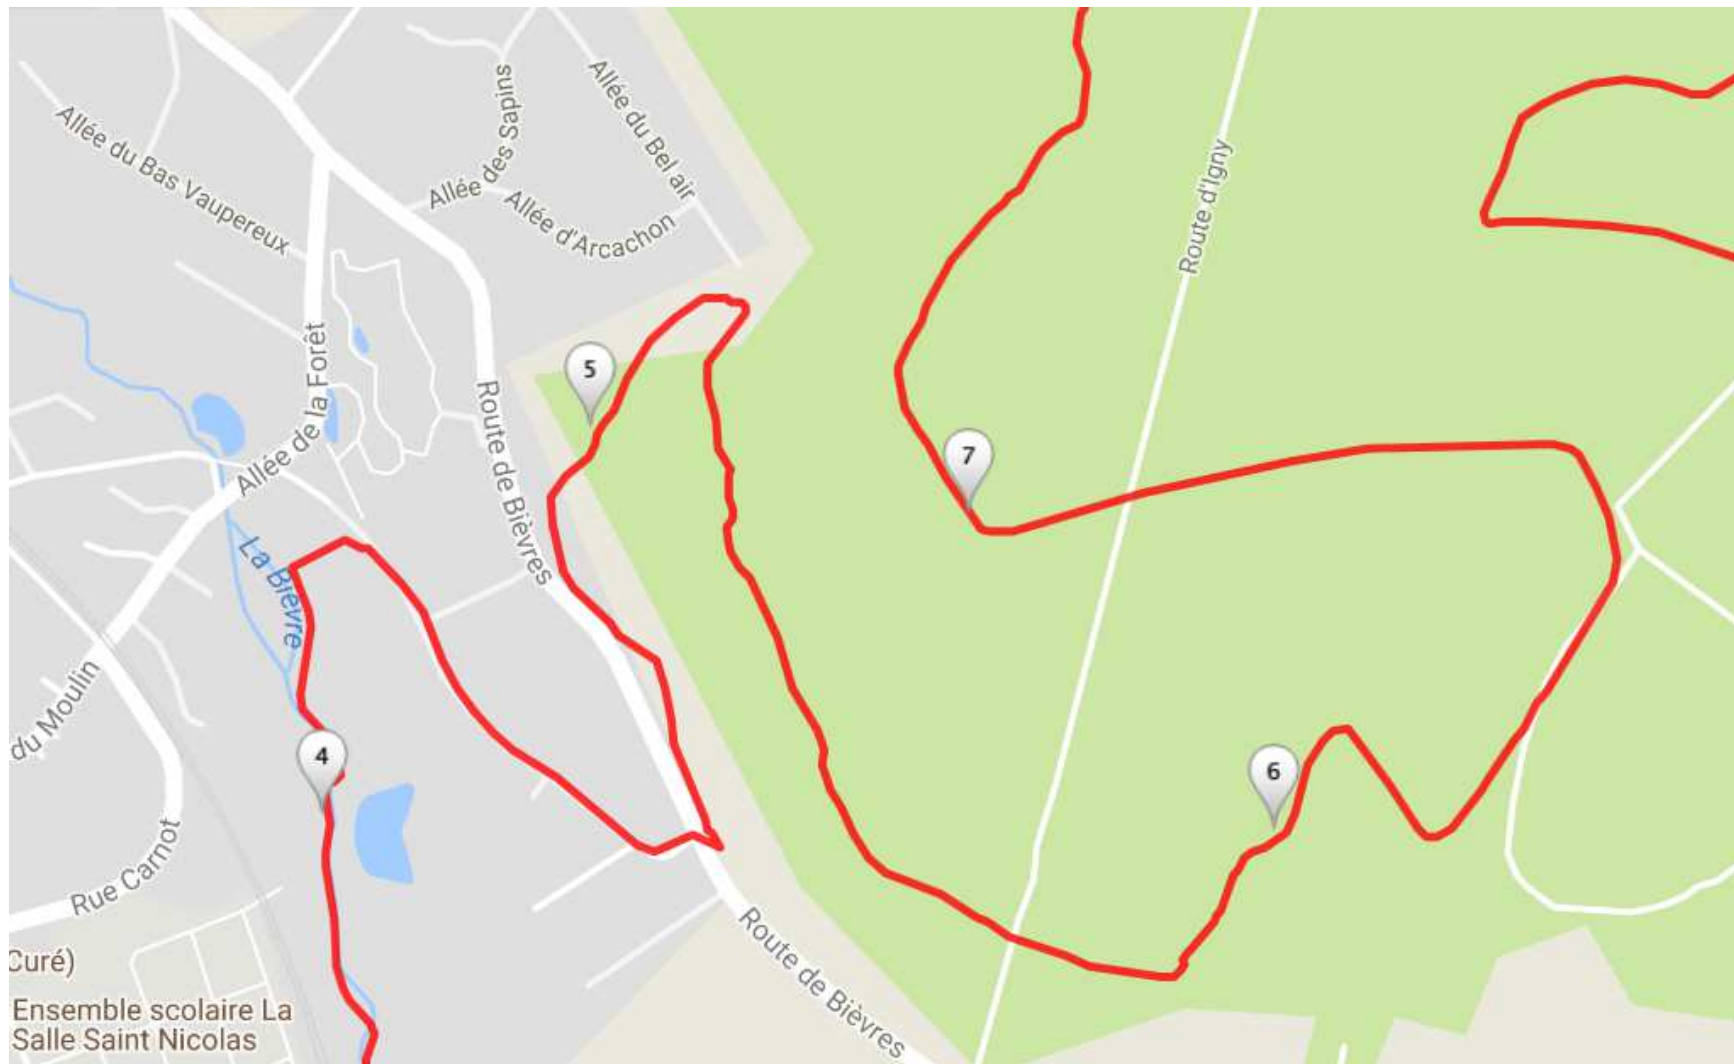

PARCOURS COURSES NATURE

LA BUISSONNIERE 2018

COURSE 10 KMS

LA BUISSONNIERE

10 KMS – Parcours GLOBAL

10 KMS – AIRE DE DEPART / ARRIVEE

10 KMS – TRONÇON DEPART AU KM 1

10 KMS – TRONÇON DU KM 1 AU KM 3

10 KMS – TRONÇON DU KM 3 AU KM 4

10 KMS – TRONÇON DU KM 4 AU KM 7

10 KMS – TRONÇON DU KM 7 A L'ARRIVEE

10 KMS – 140 M D+

PARCOURS COURSES NATURE

LA BUISSONNIERE 2018

COURSE 10 KMS

LA BUISSONNIERE

10 KMS – Parcours GLOBAL

10 KMS – AIRE DE DEPART / ARRIVEE

10 KMS – TRONÇON DEPART AU KM 1

10 KMS – TRONÇON DU KM 1 AU KM 3

10 KMS – TRONÇON DU KM 3 AU KM 4

10 KMS – TRONÇON DU KM 4 AU KM 7

10 KMS – TRONÇON DU KM 7 A L'ARRIVEE

10 KMS – 140 M D+