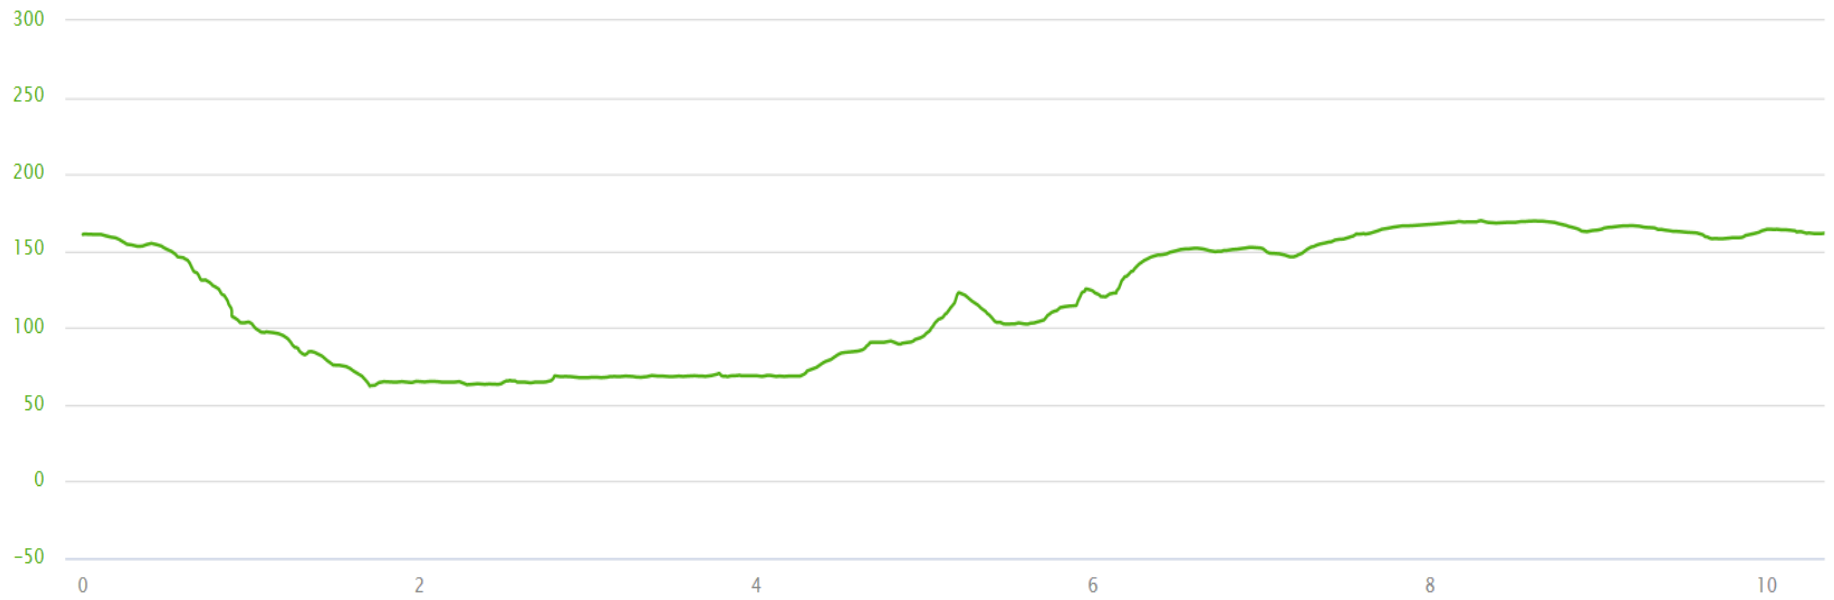

PARCOURS COURSES NATURE

LA BUISSONNIERE 2018

COURSE 10 KMS

LA BUISSONNIERE

10 KMS – Parcours GLOBAL

10 KMS – AIRE DE DEPART / ARRIVEE

10 KMS – TRONÇON DEPART AU KM 1

10 KMS – TRONÇON DU KM 1 AU KM 3

10 KMS – TRONÇON DU KM 3 AU KM 4

10 KMS – TRONÇON DU KM 4 AU KM 7

10 KMS – TRONÇON DU KM 7 A L'ARRIVEE

10 KMS – 140 M D+

PARCOURS COURSES NATURE

LA BUISSONNIERE 2018

COURSE 10 KMS

LA BUISSONNIERE