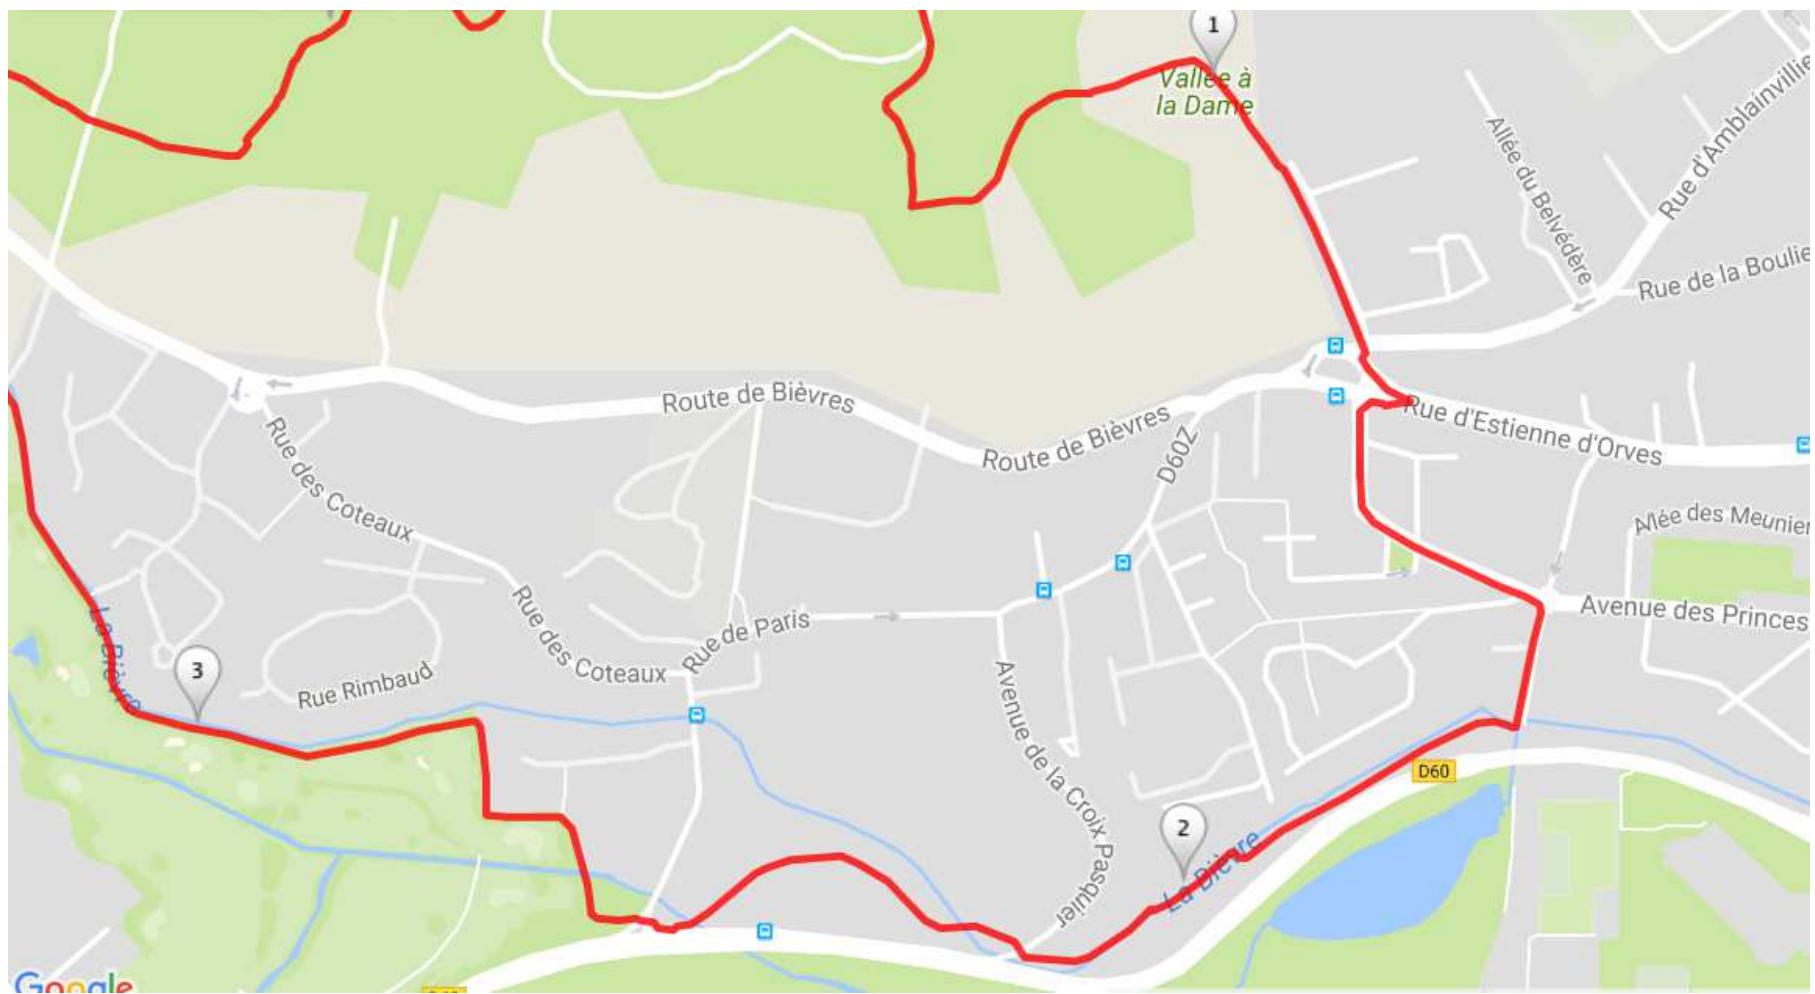

PARCOURS COURSES NATURE

LA BUISSONNIERE 2018

COURSE 10 KMS

LA BUISSONNIERE

10 KMS – Parcours GLOBAL

10 KMS – AIRE DE DEPART / ARRIVEE

10 KMS – TRONÇON DEPART AU KM 1

10 KMS – TRONÇON DU KM 1 AU KM 3

10 KMS – TRONÇON DU KM 3 AU KM 4

10 KMS – TRONÇON DU KM 4 AU KM 7

10 KMS – TRONÇON DU KM 7 A L'ARRIVEE

10 KMS – 140 M D+

PARCOURS COURSES NATURE

LA BUISSONNIERE 2018

COURSE 10 KMS

LA BUISSONNIERE

10 KMS – Parcours GLOBAL

10 KMS – AIRE DE DEPART / ARRIVEE

10 KMS – TRONÇON DEPART AU KM 1

10 KMS – TRONÇON DU KM 1 AU KM 3

10 KMS – TRONÇON DU KM 3 AU KM 4

10 KMS – TRONÇON DU KM 4 AU KM 7

10 KMS – TRONÇON DU KM 7 A L'ARRIVEE